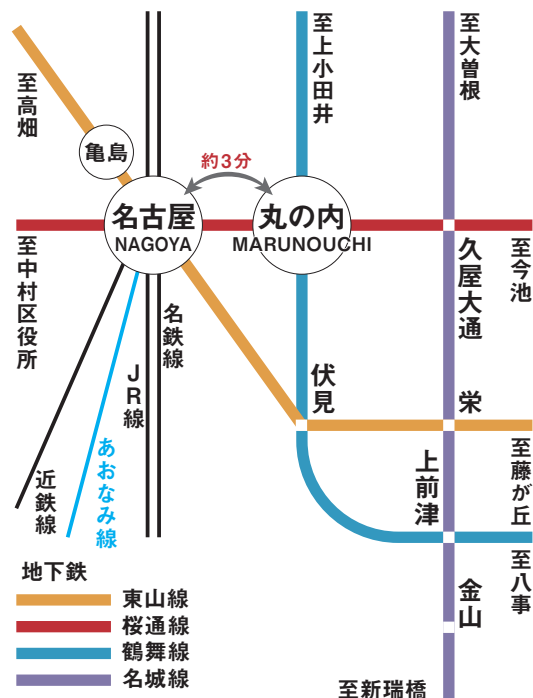

●名古屋駅太閤通口エリア

●地下鉄路線図

理学・作業名古屋専門学校

JR「名古屋」駅太閤通口(新幹線口)より徒歩5分、
地下鉄東山線「亀島」駅3番出口より徒歩6分

※2021年8月、地下鉄鶴舞線・桜通線「丸の内」駅徒歩圏内の
新校舎に移転予定

保育・介護・ビジネス名古屋専門学校

地下鉄鶴舞線・桜通線「丸の内」駅1番出口・4番出口
より徒歩5分

●丸の内エリア