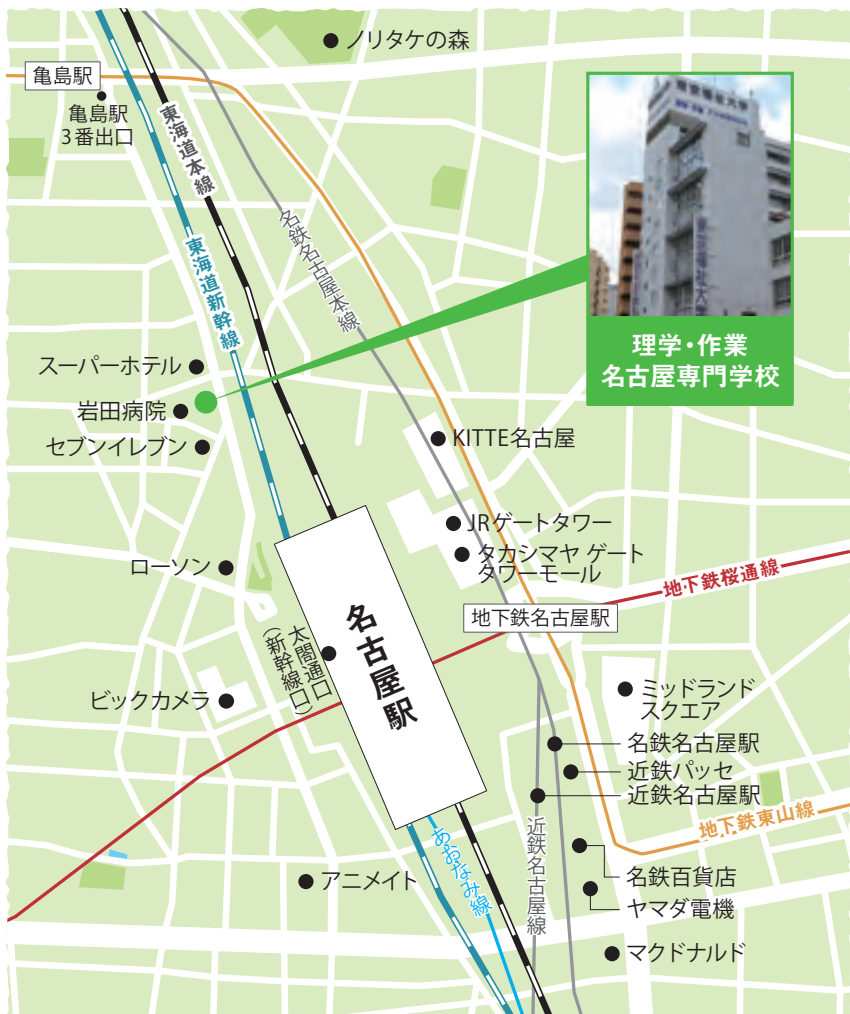

●名古屋駅太閤通口エリア

●地下鉄路線図

理学・作業名古屋専門学校

JR「名古屋」駅太閤通口(新幹線口)より徒歩5分、
地下鉄東山線「亀島」駅3番出口より徒歩6分

※2021年8月、地下鉄鶴舞線・桜通線「丸の内」駅徒歩圏内の
新校舎に移転予定

保育・介護・ビジネス名古屋専門学校

地下鉄鶴舞線・桜通線「丸の内」駅1番出口・4番出口
より徒歩5分

●丸の内エリア